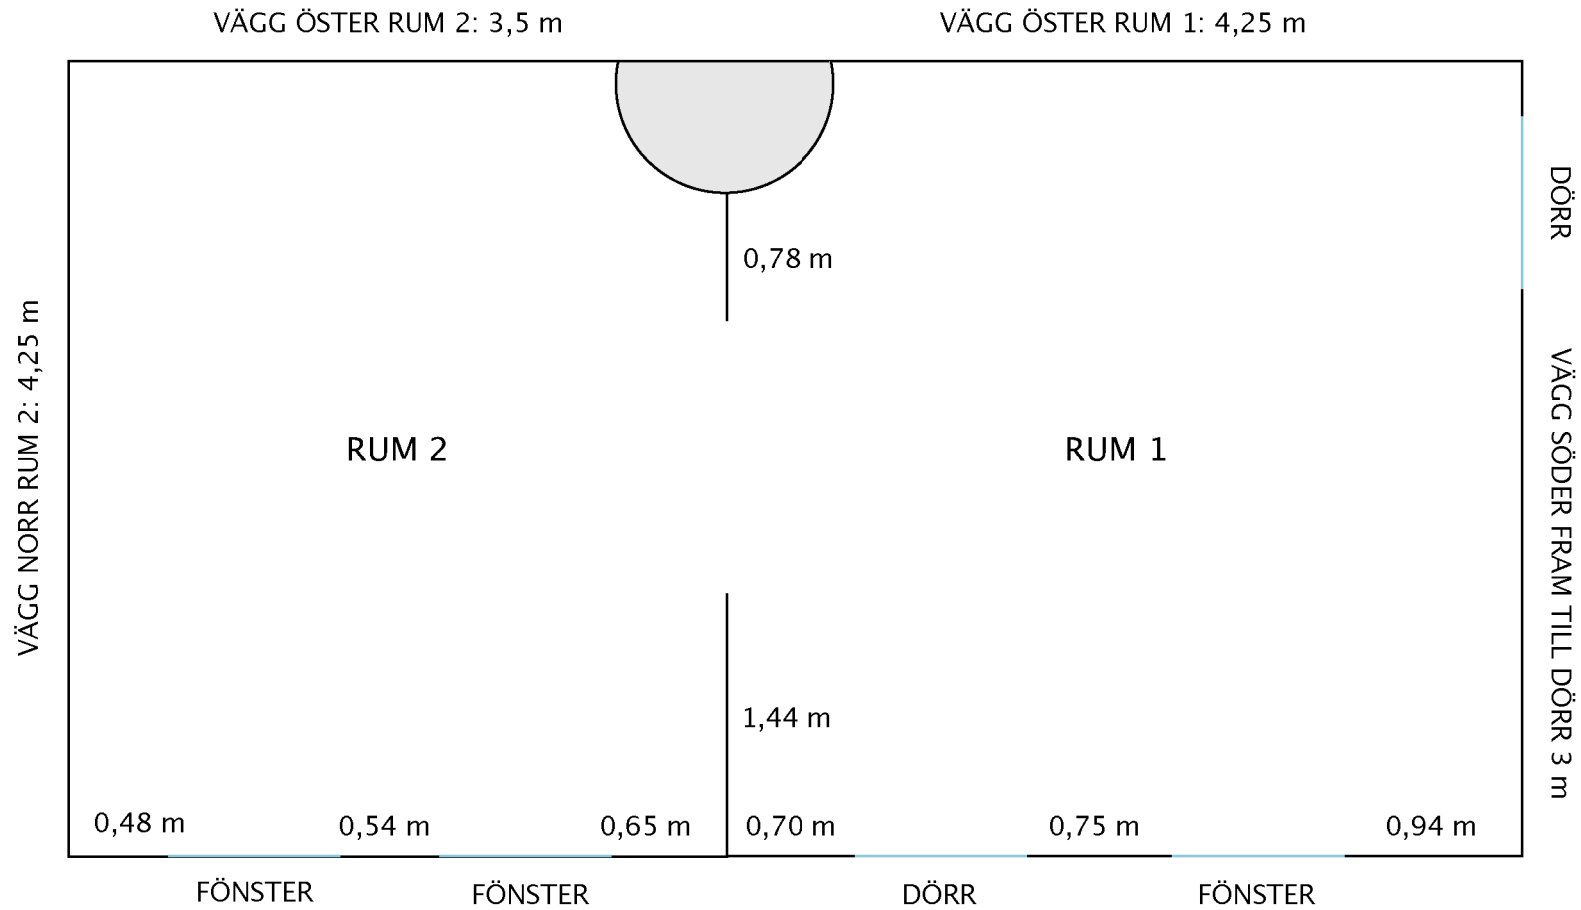

PLANRITNING GALLERI PALM, FALSTERBO

TORGGATAN

TAKHÖJD 3 m